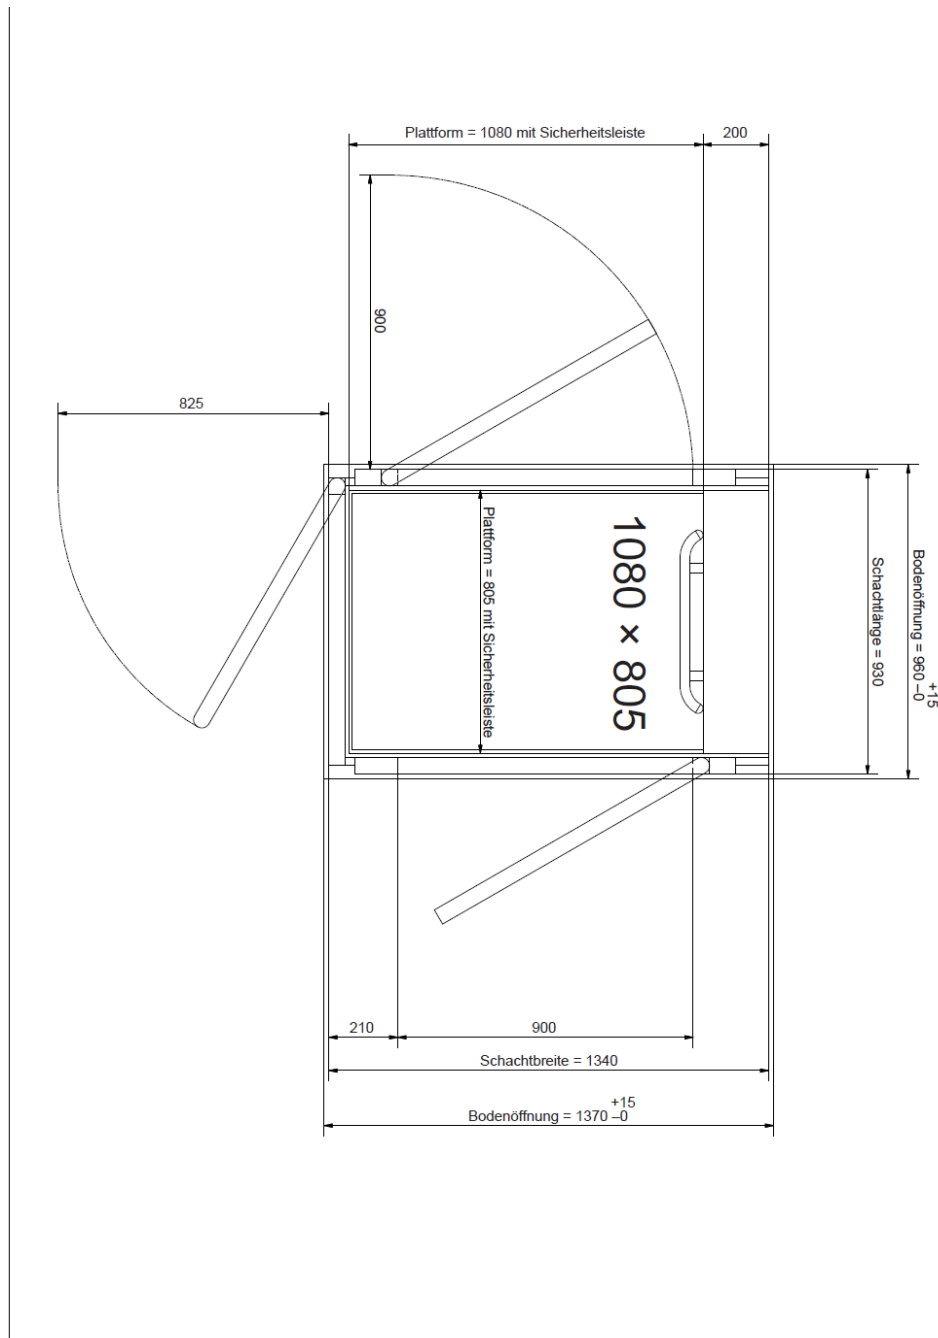

- Plattform 805 x 1080 mm
- Türen 3-seitig angeordnet

**Erforderlicher Deckendurchbruch / Schachtgrubenmaß:
960 x 1370 mm**