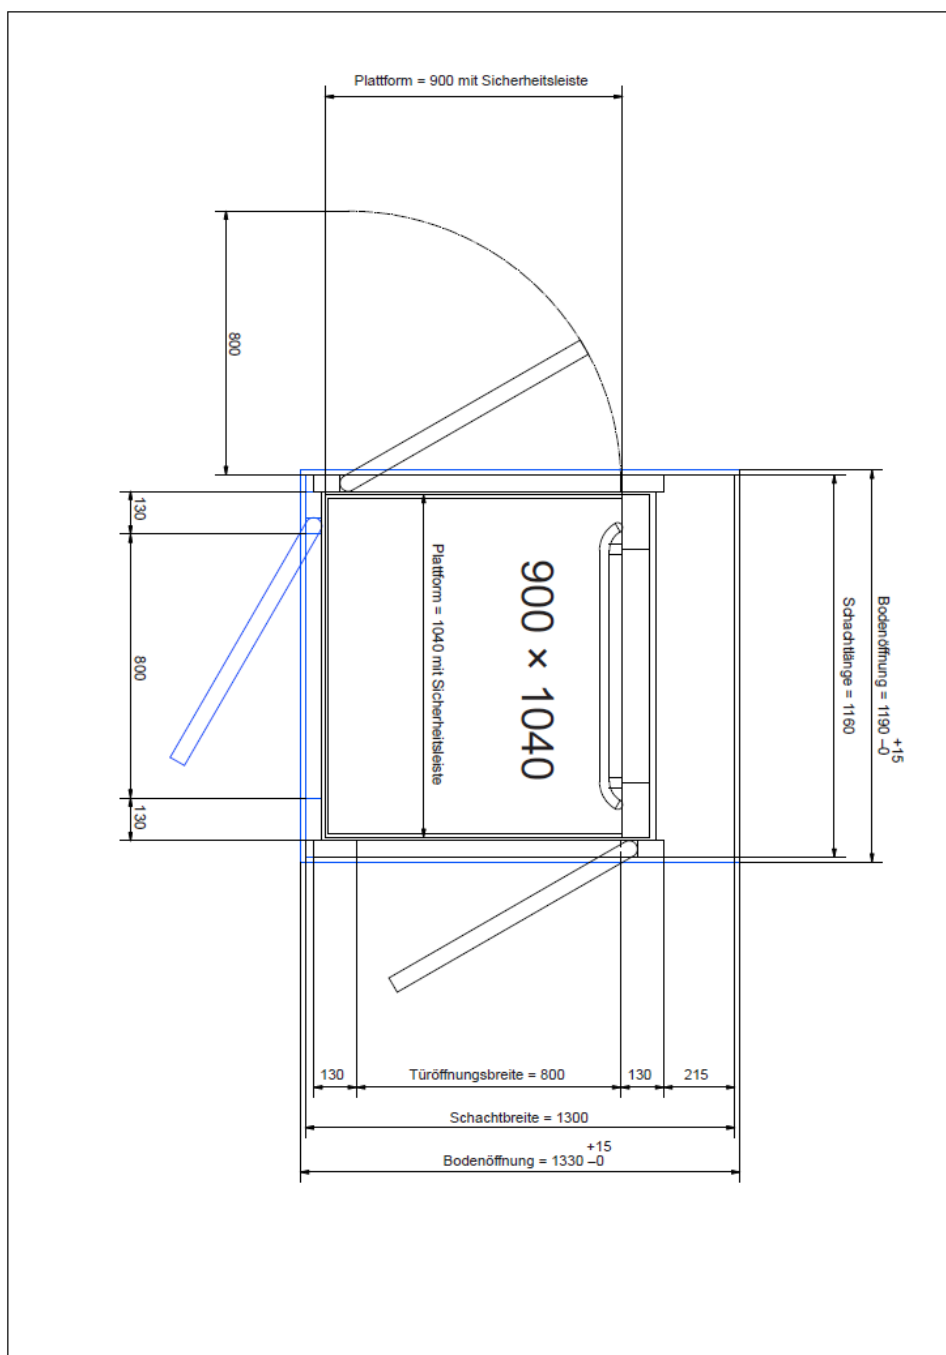

- Plattform 900 x 1040 mm
- Türen über Eck

**Erforderlicher Deckendurchbruch / Schachtgrubenmaß:  
1330 x 1190 mm**