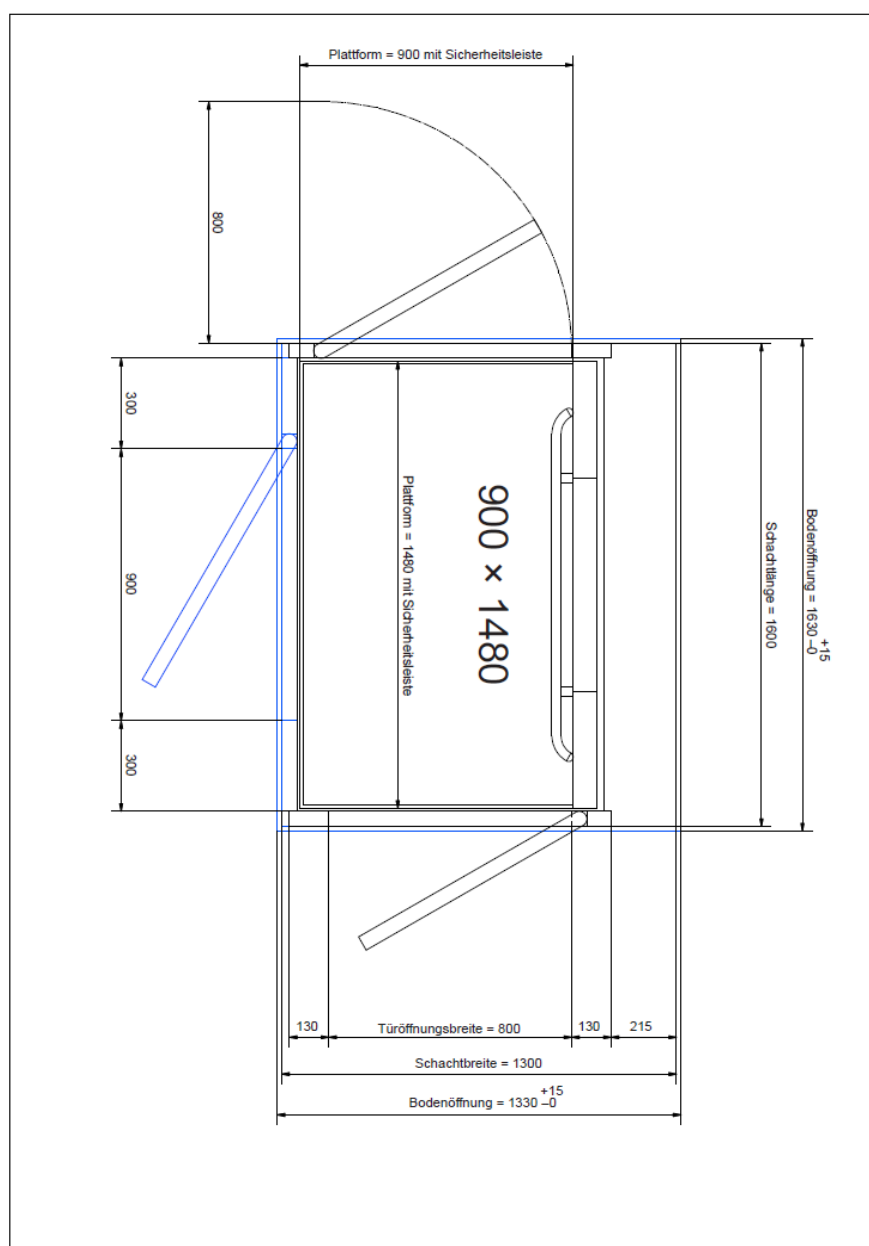

- Plattform 900 x 1480 mm
- Türen über Eck

**Erforderlicher Deckendurchbruch / Schachtgrubenmaß:
1330 x 1630 mm**