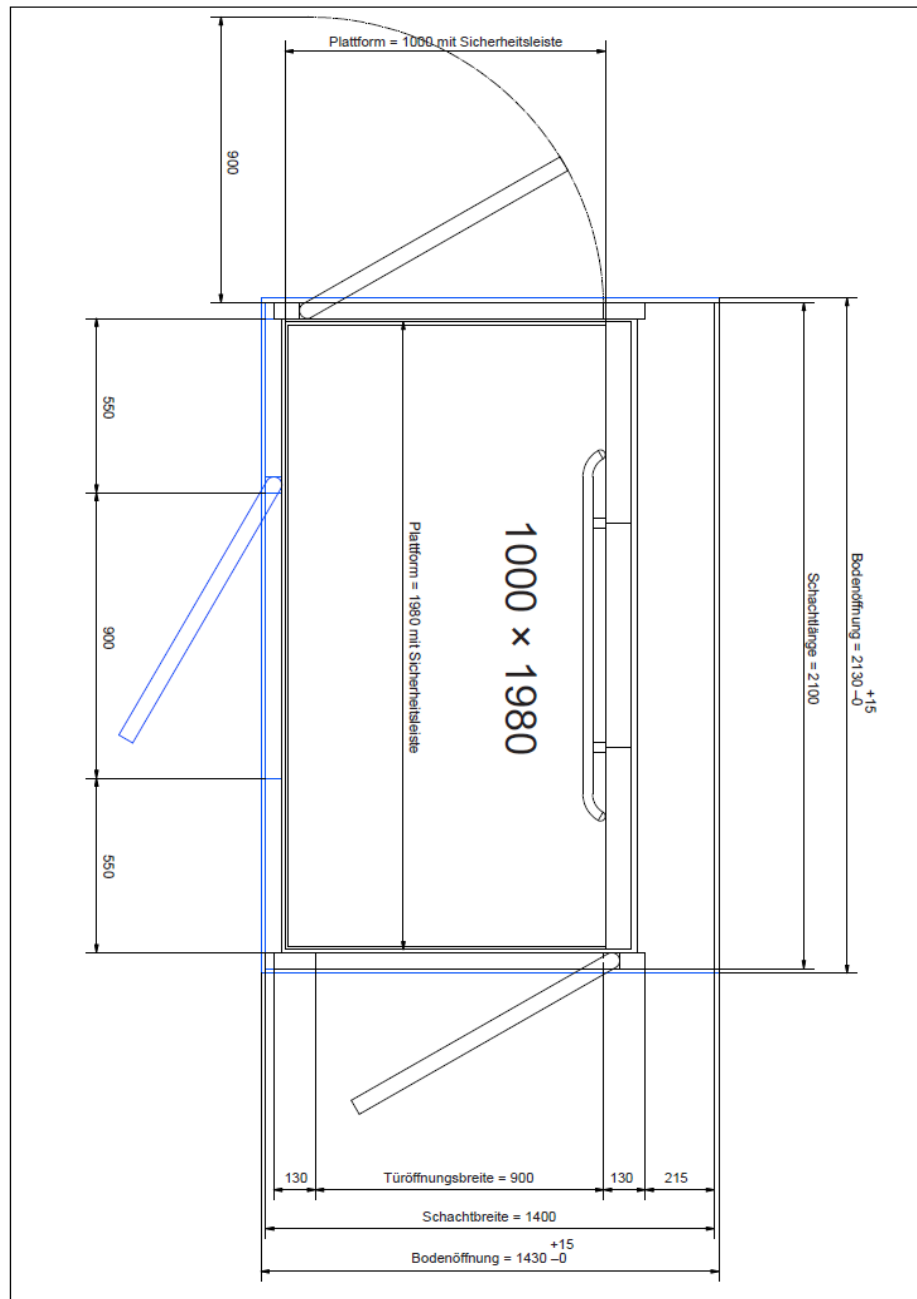

- Plattform 1000 x 1980 mm
- Türen über Eck

**Erforderlicher Deckendurchbruch / Schachtgrubenmaß:
1430 x 2130 mm**