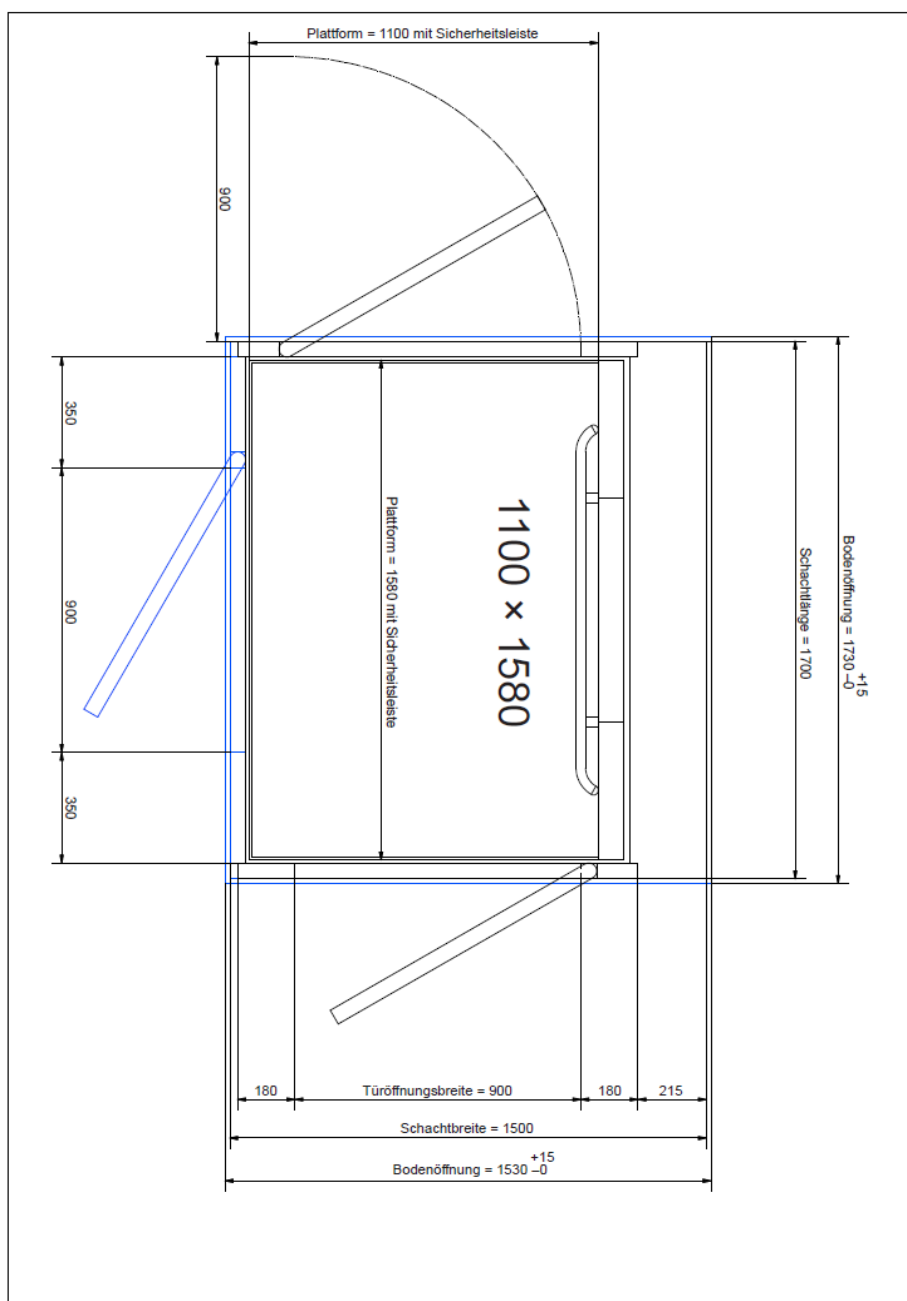

- Plattform 1100 x 1580 mm
- Türen über Eck

**Erforderlicher Deckendurchbruch / Schachtgrubenmaß:
1530 x 1730 mm**